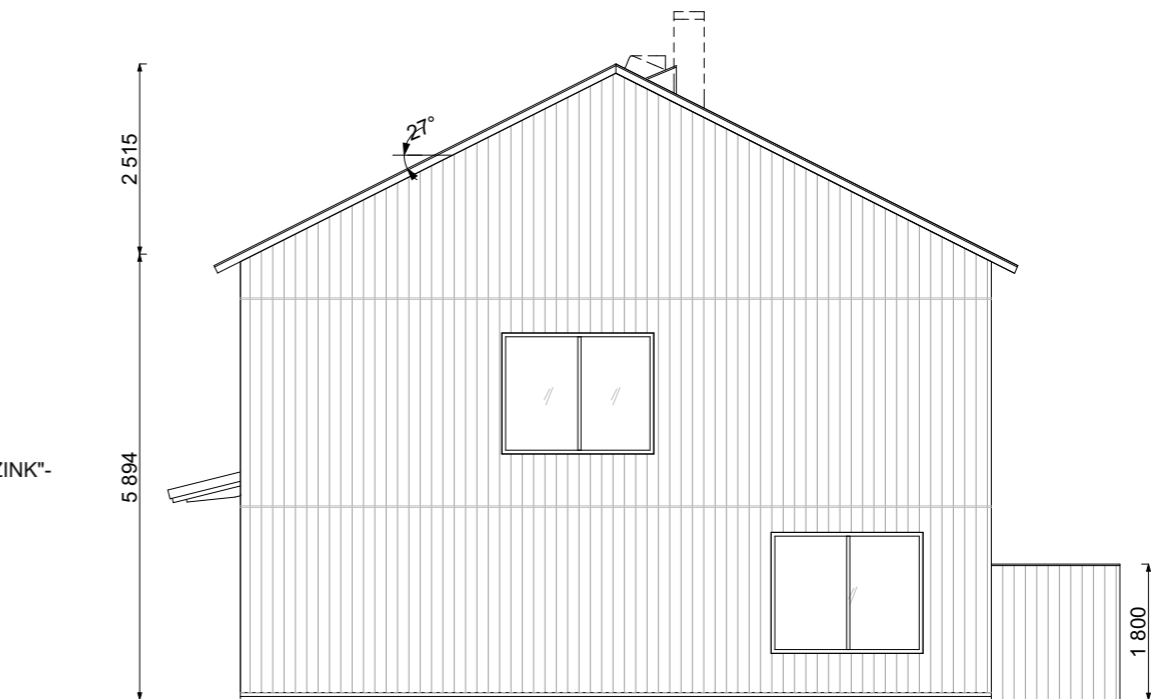

BEFINTLIG MARKNIVÅ

DÖRRAR MÅLAS VITA

FASAD MOT ÖST

PLÅTTAK I SILVERMETALIC "ALUZINK"-
LIKNAVDE PLÅT

BEFINTLIG MARKNIVÅ

FASAD MOT NORR

C	PLACERING + FASADER mm	20170904	JK
B	PLACERING/FÖRSKJUTNING	20170509	JK
A	MINSKAD BYA	20170509	JK

GUBBÖRTEN 8
Norrgårdsvägen 14, 163 51 Spånga
FASAD, ÖST, NORR REV C

SKALA A3 1:100	NUMMER A-40:13	BET C
-------------------	-------------------	----------