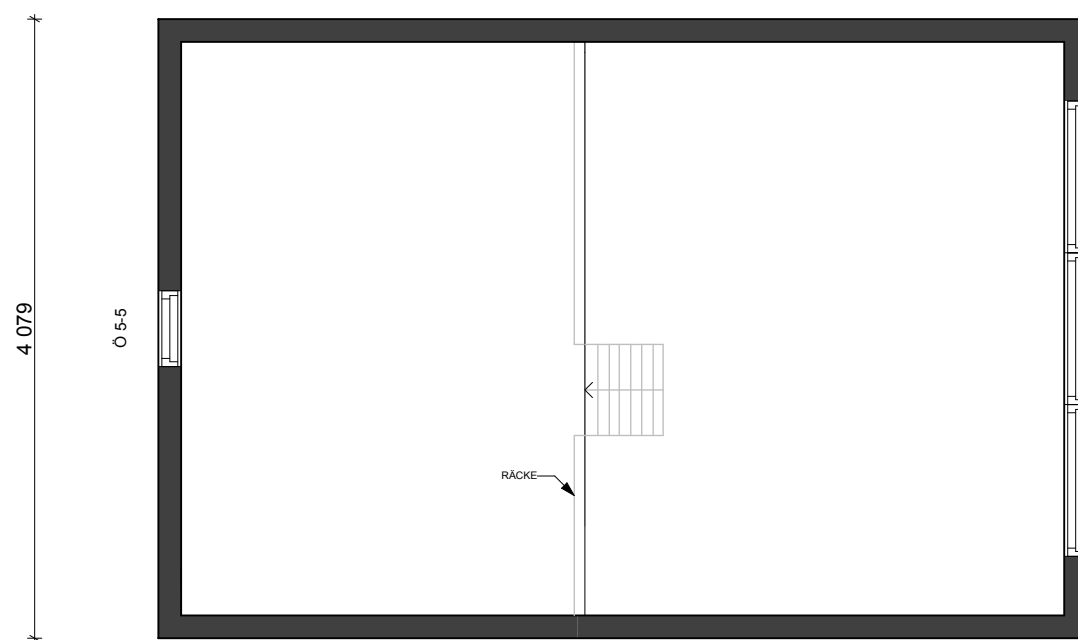

ÖVRE PLAN

Entréplan

Loft

BET	ANT	ÄNDRING AVSER	DATUM	SIGN
<b>BYGGANMÄLAN</b>				
<b>reactor</b>				
Reactor Retail AB, reactorretail.com, Östgötagatan 85, 122 60 Stockholm				
UPPDRAG NR		RITAD AV		
		J. KRISTIANSEN		
DATUM		ANSVARIG		
2019-04-25		J. KRISTIANSEN		
EKLIDEN 102 EKLIDSGRÄND 3C, 123 46 FARSTA PLAN				
SKALA	NUMMER	BET		
A3 1:50	A-40:221			