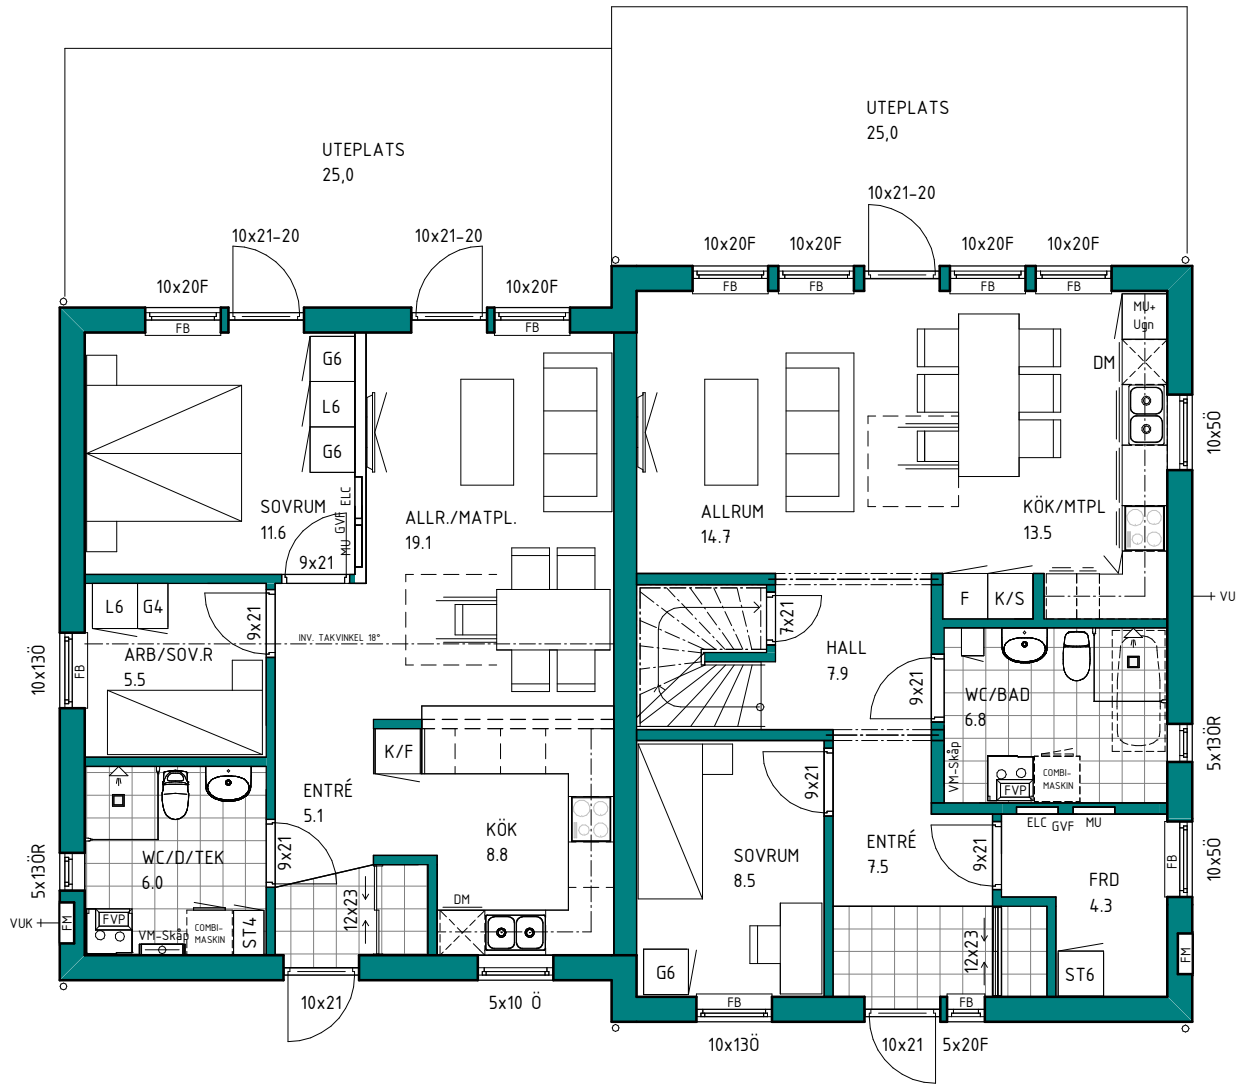

LÄGENHET NR 1
 PLAN 1
 BOAREA: 57,7m²

LÄGENHET NR 2
 PLAN 1
 BOAREA: 65,6m²
 TOTALT: 131,2m²

ENTRÉPLAN

LÄGENHET NR 2
 PLAN 2
 BOAREA: 65,6m²

ÖVERPLAN