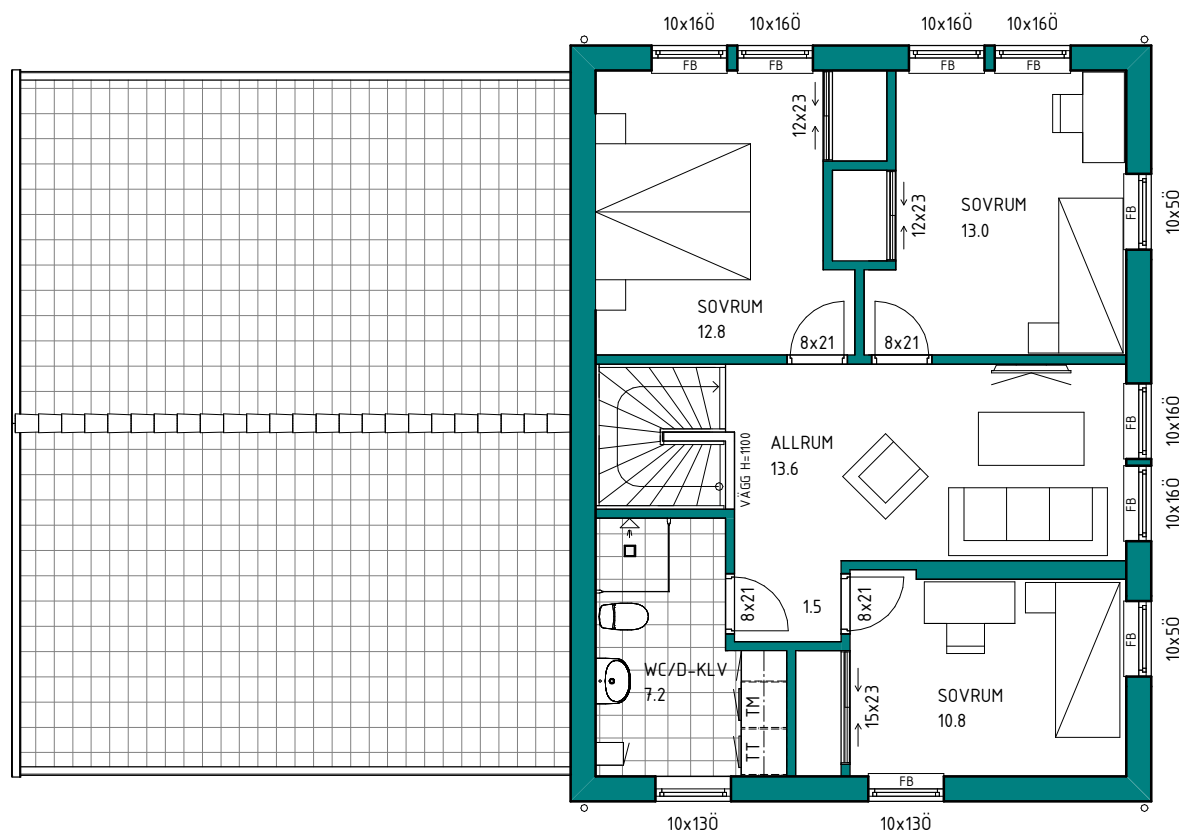

LÄGENHET NR 1
 PLAN 1
 BOAREA: 57,7m²

LÄGENHET NR 2
 PLAN 1
 BOAREA: 65,6m²
 TOTALT: 131,2m²

ENTRÉPLAN

LÄGENHET NR 2
 PLAN 2
 BOAREA: 65,6m²

ÖVERPLAN