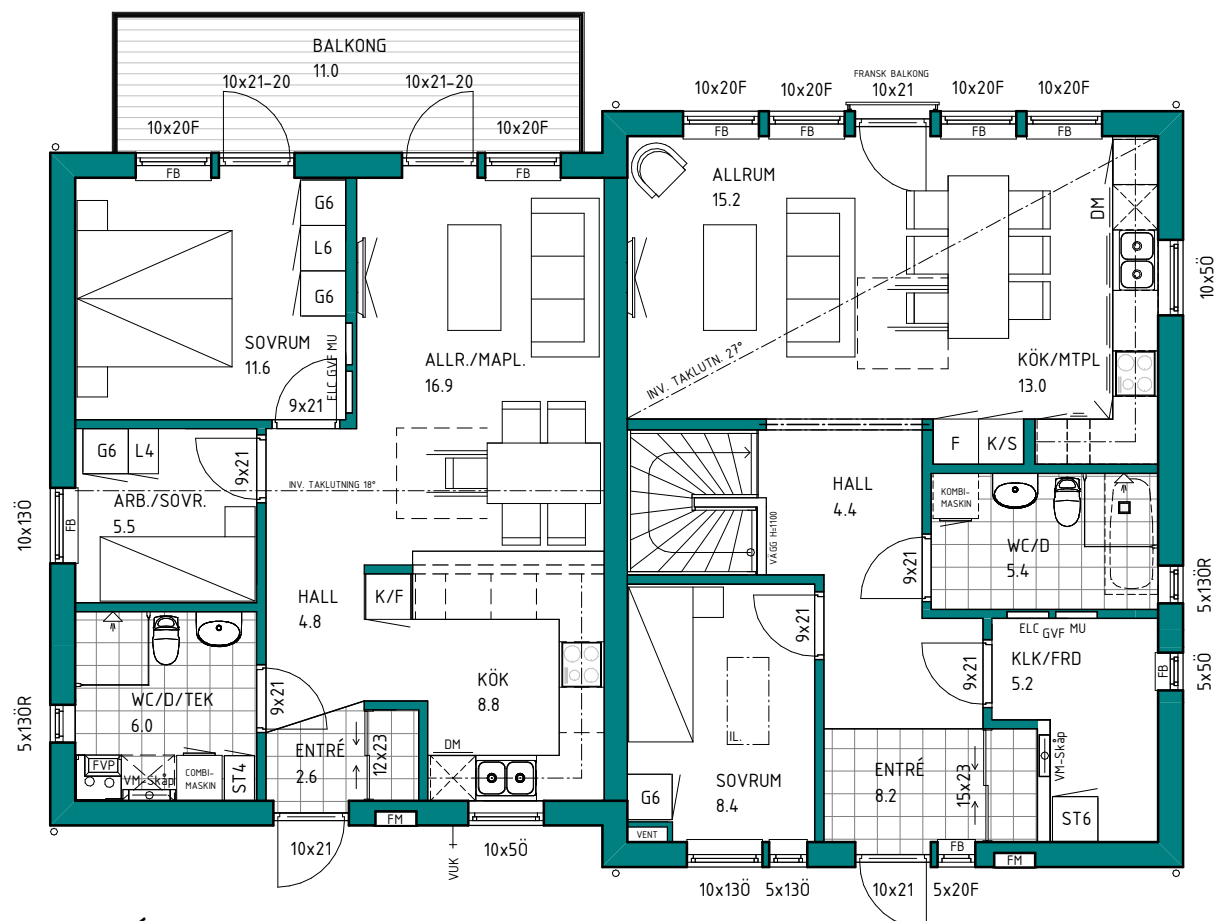

LÄGENHET NR 4
 PLAN 1
 BOAREA: 57,7m²

LÄGENHET NR 5
 PLAN 1
 BOAREA: 65,6m²
 TOTALT: 130,8m²

ENTRÉPLAN

LÄGENHET NR 5
 PLAN 0
 BOAREA: 65,2m²

SUTTERÄNGPLAN