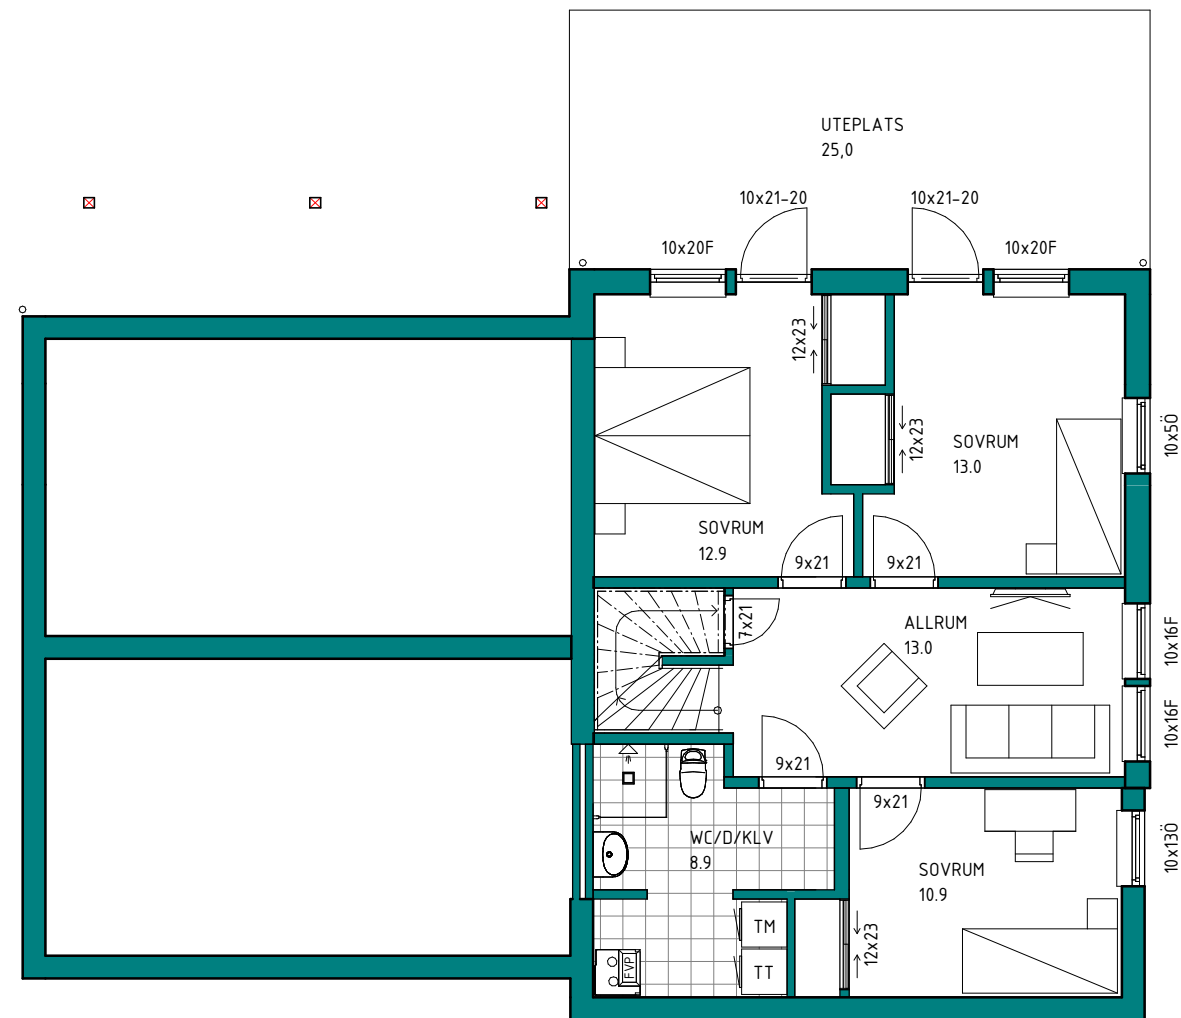

LÄGENHET NR 4
 PLAN 1
 BOAREA: 57,7m²

LÄGENHET NR 5
 PLAN 1
 BOAREA: 65,6m²
 TOTALT: 130,8m²

ENTRÉPLAN

LÄGENHET NR 5
 PLAN 0
 BOAREA: 65,2m²

SUTTERÄNGPLAN