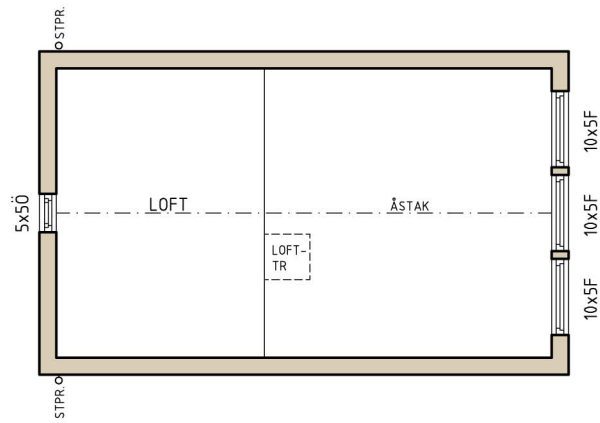

### ENTRÉPLAN

BOAREA (BOA): 24.8m<sup>2</sup>  
 GOLVAREÅ INK. LOFT: 35.5m<sup>2</sup>  
 UTEPLATS: ~10.0m<sup>2</sup>

### LOFTPLAN

GOLVAREÅ: 10.7m<sup>2</sup>